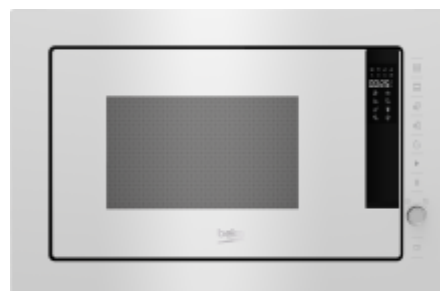

**MAX snaga mikrotalasne pećnice**

900 W

**Kapacitet rerne**

25

**Vrsta uređaja**

Mikrotalasna pećnica sa grilom

**Boja**

Bela

- Hrskava korica na omiljenoj hrani

Osnovne karakteristike

<b>Vrsta uređaja</b>	Mikrotalasna pećnica sa grilom	<b>Broj nivoa snage</b>	5
<b>Gril</b>	Da	<b>Snaga grila</b>	1000 W
<b>Tajmer</b>	Digitalni	<b>Vrsta uklapanja</b>	Ugradni
<b>Visina</b>	38.8 cm	<b>MAX snaga mikrotalasne pećnice</b>	900 W
<b>Širina</b>	59.5 cm	<b>Dubina</b>	39.2 cm
<b>Boja</b>	Bela	<b>Kapacitet rerne</b>	25