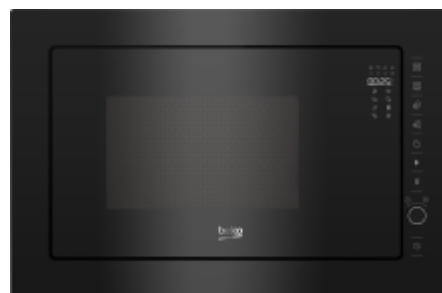

MAX snaga mikrotalasne pećnice

900 W

Kapacitet rerne

25

Vrsta uređaja

Mikrotalasna pećnica sa grilom

Boja

Crna

- Hrskava korica na omiljenoj hrani

Osnovne karakteristike

Vrsta uređaja	Mikrotalasna pećnica sa grilom	Broj nivoa snage	5
Gril	Da	Snaga grila	1000 W
Tajmer	Digitalni	Vrsta uklapanja	Ugradni
Visina	38.8 cm	MAX snaga mikrotalasne pećnice	900 W
Širina	59.5 cm	Dubina	39.2 cm
Boja	Crna	Kapacitet rerne	25

Tajmer	Digitalni	Osvetljenje	Da
Vrsta otvaranja vrata	Otvaranje u stranu - Dugme	Dimenzija rotirajućeg tanjira	315 mm
Dečija sigurnosna zaštita	Da		

Kapacitet

Kapacitet rerne	25		
------------------------	----	--	--