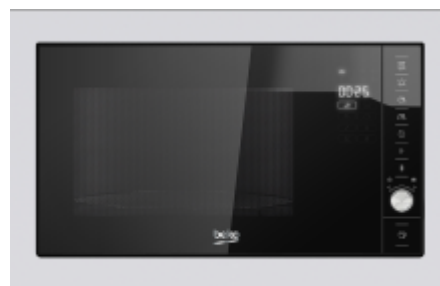

MAX snaga mikrotalasne pećnice

900 W

Kapacitet rerne

25

Vrsta uređaja

Mikrotalasna pećnica sa grilom

Boja

Crna

- Hrskava korica na omiljenoj hrani

Osnovne karakteristike

Vrsta uređaja	Mikrotalasna pećnica sa grilom	Broj nivoa snage	5
Gril	Da	Snaga grila	1000 W
Tajmer	Digitalni	Vrsta uklapanja	Ugradni
Visina	38.8 cm	MAX snaga mikrotalasne pećnice	900 W
Širina	59.5 cm	Dubina	40 cm
Boja	Crna	Seriya proizvoda	b300
Kapacitet rerne	25		

Funkcije i osobine

MAX snaga mikrotalasne pećnice	900 W	Broj nivoa snage	5
Gril	Da	Snaga grila	1000 W
Odmrzavanje	Automatsko odmrzavanje prema težini	Brzi start	Da

Automatsko kuvanje	Da	Broj funkcija automatskog kuvanja	8
Tajmer	Digitalni	Osvetljenje	Da
Vrsta otvaranja vrata	Otvaranje u stranu - Dugme	Dimenzija rotirajućeg tanjira	315 mm
Dečija sigurnosna zaštita	Da		