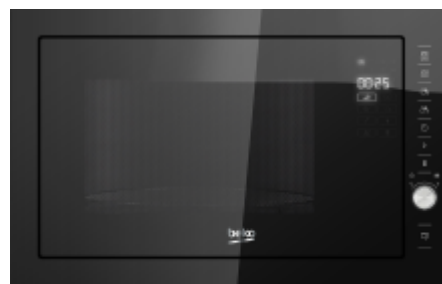

- Hrskava korica na omiljenoj hrani

Osnovne karakteristike

<b>Vrsta uređaja</b>	Mikrotalasna pećnica sa grilom	<b>Broj nivoa snage</b>	5
<b>Gril</b>	Da	<b>Snaga grila</b>	1000 W
<b>Tajmer</b>	Digitalni	<b>Vrsta uklapanja</b>	Ugradni
<b>Visina</b>	38.8 cm	<b>MAX snaga mikrotalasne pećnice</b>	900 W
<b>Širina</b>	59.5 cm	<b>Dubina</b>	39.2 cm
<b>Boja</b>	Crna	<b>Seriya proizvoda</b>	b300
<b>Kapacitet rerne</b>	25		