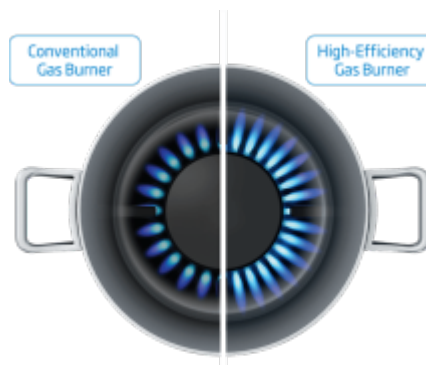

Vrsta otvaranja vrata	Otvaranje na dole	Boja	Bela
Vrsta donjeg odeljka	Metalna fioka za odlaganje	Dizajn poklopca	Metal

Bezbednost

Dečija sigurnosna zaštita	Da		

Performanse i potrošnja

Zapremina rerne	66 L	Klasa energetske efikasnosti rerne	A
Izvor toplote u rerni	Električna	Vrsta instaliranog gasa	NG
Ukupna snaga gasa	3900 W	Ukupna električna snaga	5400 W
Voltage	220 - 240 V	Frekvencija	50 Hz

Dimenzije i težina

Visina	85 cm	Širina	60 cm
Dubina	60 cm	Težina	48.01 kg
Visina ambalaže	97 cm	Širina ambalaže	66 cm
Dubina ambalaže	70 cm	Težina upakovanog uređaja	51.54 kg

Visoko efikasni gorionik na gas

Brže i efikasnije kuvanje sa gorionikom specijalnog dizajna

Ne dozvolite da zbog dana punog obaveza ostanete bez zdravog obroka. Sada na ploči za kuvanje možete brže i efikasnije da pripremite svaki obrok. Visoko efikasni gorionik na gas koristi manje gasa i kuva brže nego standardni gorionici. Čak i kada nemate dovoljno vremena, možete brzo da spremite svoje omiljene obroke.