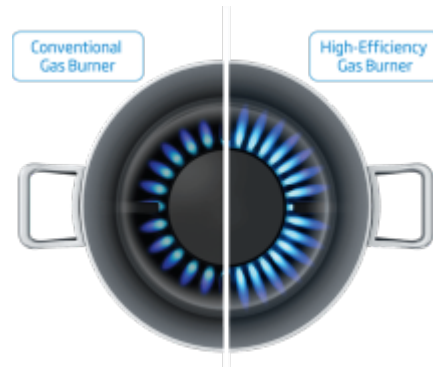

Bezbedno korišćenje gasa

Automatsko isključivanje gasa

Plamen lako može da izmakne kontroli kada niste tu, oslobađajući opasan gas u kuću. Funkcija bezbednog korišćenja gasa registruje kada se plamen gorionika ugasi zbog kipuće tečnosti iz šerpe ili naleta vetra/promaje i isključuje dovod gasa. Nema curenja gasa, nemojte da brinete.