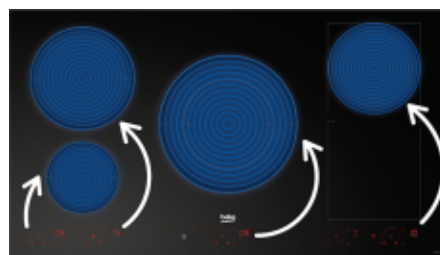

Detalji o grejnoj zoni

Konfiguracija gorionika	4 indukcione zone i 1 Flexizone	Broj nivoa kuvanja	15
Prednja leva zona	Ø180 mm - 2200/3100W (Max/Boost)	Prednja desna zona	Ø145 mm - 1500 W / 2200 W
Zadna leva zona	Ø180 mm - 2200/3100W (Max/Boost)	Zadnja desna zona	Ø210 mm - 2400/3700W (Max/Boost)
Broj električnih zona	4		

Direct Access Premium

Jasne i jednostavne komande

Recimo da želite elegantnu i modernu ploču za kuvanje koja se lako koristi. Direct Access Premium nudi osvetljene, zasebne komande za svaku zonu sa 15 nivoa snage. Postavke možete da podesite jednim dodirrom, a kada se ploča za kuvanje isključi, one će nestati tako da dobijate čistu i sjajnu površinu koja će krasiti vašu kuhinju.