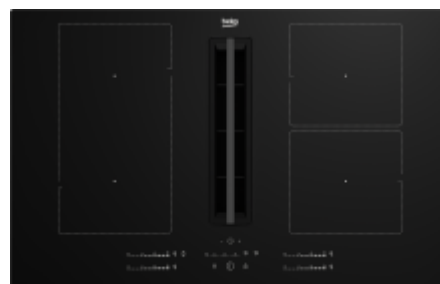

Vrsta grejne ploče

Indukciona

Broj nivoa kuvanja

9

Vrsta displeja

LED Display – Nova (Direct Acces Slider)

Boja

Crna

- Manja buka, veća ušteda
- Standardna ventilacija, manje buke
- Poboļšān efekat ventilatora
- Fleksibilna ploča za kuvanje koja odgovara vašim tiganjima
- Lako podešavanje maksimalne potrošnje

Osnovne karakteristike

Širina	80 cm	Visina	22.3 cm
Dubina	52 cm	Vrsta grejne ploče	Indukciona
Konfiguracija gorionika	4 indukcionne zone i 1 Flexizone	Indyflex+®	Induction Hob Extractor
IndyFlex®	Da	Vrsta displeja	LED Display – Nova (Direct Acces Slider)
Broj nivoa kuvanja	9	Boja	Crna
Serija proizvoda	bPRO 700	Ukupna električna snaga	7400 W

Tehnologije

Vrsta grejne ploče	Indukciona	Indyflex+®	Induction Hob Extractor
IndyFlex®	Da	Boja	Crna
Booster	Da	Prekidanje i ponovno pokretanje rada ploče	Da
Vrsta displeja	LED Display – Nova (Direct Acces Slider)	EasyFit	Da