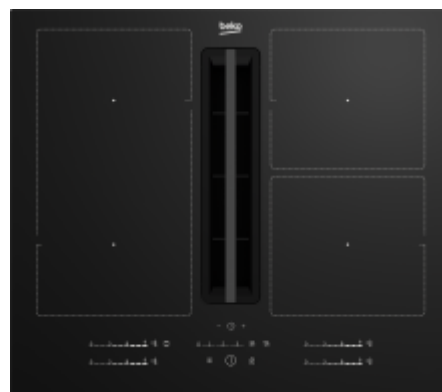

Vrsta grejne ploče

Indukciona

Broj nivoa kuvanja

9

Vrsta displeja

LED Display – Nova (Direct Acces Slider)

Boja

Crna

- Manja buka, veća ušteda
- Standardna ventilacija, manje buke
- Pobjoljšan efekat ventilatora
- Fleksibilna ploča za kuvanje koja odgovara vašim tiganjima
- Lako podešavanje maksimalne potrošnje

Osnovne karakteristike

Širina	60 cm	Visina	22.3 cm
Dubina	52 cm	Vrsta grejne ploče	Indukciona
Konfiguracija gorionika	4 indukcion zone i 1 Flexizone	Indyflex+®	Induction Hob Extractor
IndyFlex®	Da	Vrsta displeja	LED Display – Nova (Direct Acces Slider)
Broj nivoa kuvanja	9	Boja	Crna
Seriya proizvoda	bPRO 700	Ukupna električna snaga	7400 W

Tehnologije

Vrsta grejne ploče	Indukciona	Indyflex+®	Induction Hob Extractor
IndyFlex®	Da	Boja	Crna
Booster	Da	Prekidanje i ponovno pokretanje rada ploče	Da
Vrsta displeja	LED Display – Nova (Direct Acces Slider)	EasyFit	Da