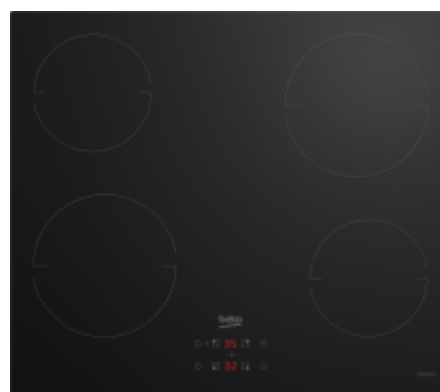

Vrsta grejne ploče

Indukciona

Broj nivoa kuvanja

9

Vrsta displeja

Kontrole na dodir

Boja

Crna

- Vrsta grejne ploče :Indukciona
- Broj nivoa kuvanja :9
- Vrsta displeja :Kontrole na dodir
- Boja :Crna

Osnovne karakteristike

Širina	60 cm	Visina	5.2 cm
Dubina	52 cm	Vrsta grejne ploče	Indukciona
Konfiguracija gorionika	4 indukcione zone	Vrsta displeja	Kontrole na dodir
Broj nivoa kuvanja	9	Boja	Crna
Serija proizvoda	b300	Ukupna električna snaga	7200 W

Tehnologije

Vrsta grejne ploče	Indukciona	Boja	Crna
Vrsta displeja	Kontrole na dodir	EasyFit	Da
Tajmer	Da		

Dizajn

Dizajn gorionika	Staklo		
-------------------------	--------	--	--

Detalji o grejnoj zoni