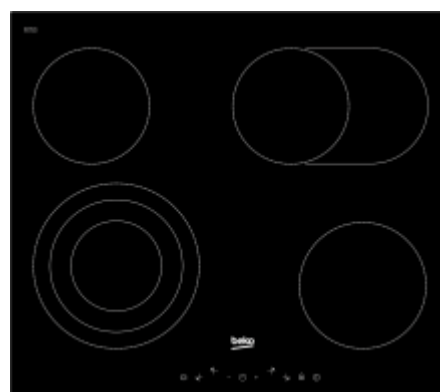

**Vrsta grejne ploče**

Staklokeramika

**Broj nivoa kuvanja**

9

**Vrsta displeja**

Slim Touch kontrole

**Boja**

Crna

- Vrsta grejne ploče :Staklokeramika
- Broj nivoa kuvanja :9
- Vrsta displeja :Slim Touch kontrole
- Boja :Crna

Osnovne karakteristike

<b>Širina</b>	60 cm	<b>Visina</b>	3.7 cm
<b>Dubina</b>	51 cm	<b>Vrsta grejne ploče</b>	Staklokeramika
<b>Konfiguracija gorionika</b>	4 staklokeramičke zone	<b>Vrsta displeja</b>	Slim Touch kontrole
<b>Broj nivoa kuvanja</b>	9	<b>Boja</b>	Crna
<b>Serija proizvoda</b>	b300	<b>Ukupna električna snaga</b>	7000 W

Tehnologije

<b>Vrsta grejne ploče</b>	Staklokeramika	<b>Boja</b>	Crna
<b>Vrsta displeja</b>	Slim Touch kontrole	<b>Tajmer</b>	Da

Dizajn

<b>Dizajn gorionika</b>	Staklo		
-------------------------	--------	--	--