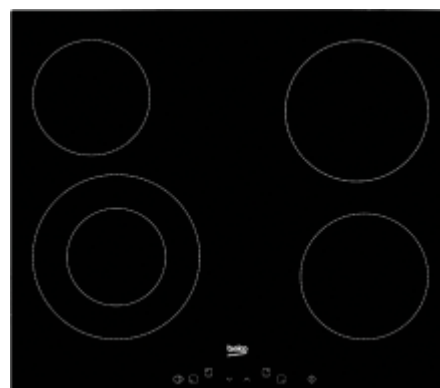

Vrsta grejne ploče

Staklokeramika

Broj nivoa kuvanja

9

Vrsta displeja

Slim Touch kontrole

Boja

Crna

- Vrsta grejne ploče :Staklokeramika
- Broj nivoa kuvanja :9
- Vrsta displeja :Slim Touch kontrole
- Boja :Crna

Osnovne karakteristike

Širina	60 cm	Visina	3.7 cm
Dubina	51 cm	Vrsta grejne ploče	Staklokeramika
Konfiguracija gorionika	4 staklokeramičke zone	Vrsta displeja	Slim Touch kontrole
Broj nivoa kuvanja	9	Boja	Crna
Seriya proizvoda	b300	Ukupna električna snaga	6700 W

Tehnologije

Vrsta grejne ploče	Staklokeramika	Boja	Crna
Vrsta displeja	Slim Touch kontrole		

Dizajn

Dizajn gorionika	Staklo		
-------------------------	--------	--	--

Detalji o grejnoj zoni

Konfiguracija gorionika	4 staklokeramičke zone	Broj nivoa kuvanja	9
--------------------------------	------------------------	---------------------------	---