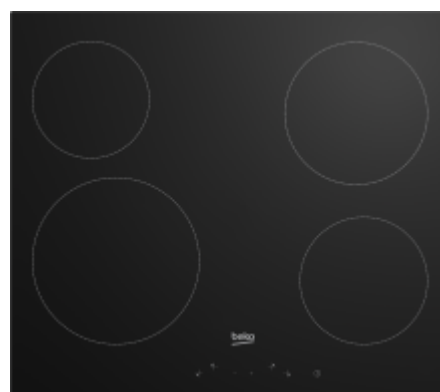

**Vrsta grejne ploče**

Staklokeramika

**Broj nivoa kuvanja**

9

**Vrsta displeja**

Slim Touch kontrole

**Boja**

Crna

- Vrsta grejne ploče :Staklokeramika
- Broj nivoa kuvanja :9
- Vrsta displeja :Slim Touch kontrole
- Boja :Crna

Osnovne karakteristike

<b>Širina</b>	60 cm	<b>Visina</b>	3.7 cm
<b>Dubina</b>	52 cm	<b>Vrsta grejne ploče</b>	Staklokeramika
<b>Konfiguracija gorionika</b>	4 staklokeramičke zone	<b>Vrsta displeja</b>	Slim Touch kontrole
<b>Broj nivoa kuvanja</b>	9	<b>Boja</b>	Crna
<b>Serija proizvoda</b>	b300	<b>Ukupna električna snaga</b>	6800 W

Tehnologije

<b>Vrsta grejne ploče</b>	Staklokeramika	<b>Boja</b>	Crna
<b>Vrsta displeja</b>	Slim Touch kontrole		

Dizajn

<b>Dizajn gorionika</b>	Staklo		
-------------------------	--------	--	--