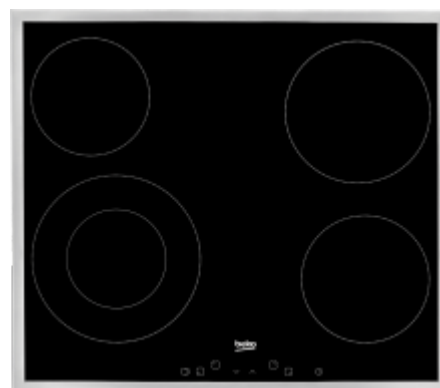

Vrsta grejne ploče

Staklokeramika

Broj nivoa kuvanja

9

Vrsta displeja

Slim Touch kontrole

Boja

Crna

- Vrsta grejne ploče :Staklokeramika
- Broj nivoa kuvanja :9
- Vrsta displeja :Slim Touch kontrole
- Boja :Crna

Osnovne karakteristike

Širina	60 cm	Visina	3.7 cm
Dubina	50.5 cm	Vrsta grejne ploče	Staklokeramika
Konfiguracija gorionika	4 staklokeramičke zone	Vrsta displeja	Slim Touch kontrole
Broj nivoa kuvanja	9	Boja	Crna
Serija proizvoda	b300	Ukupna električna snaga	6700 W

Tehnologije

Vrsta grejne ploče	Staklokeramika	Boja	Crna
Vrsta displeja	Slim Touch kontrole		

Dizajn

Dizajn gorionika	Staklo	Okvir ploče	Da
-------------------------	--------	--------------------	----

Detalji o grejnoj zoni

Konfiguracija gorionika	4 staklokeramičke zone	Broj nivoa kuvanja	9
Prednja leva zona	Ø120 mm / 210 mm - 750 W / 2200 W	Prednja desna zona	Ø160 mm - 1500 W
Zadna leva zona	Ø140 mm - 1200 W	Zadnja desna zona	Ø180 mm - 1800 W
Broj električnih zona	4		