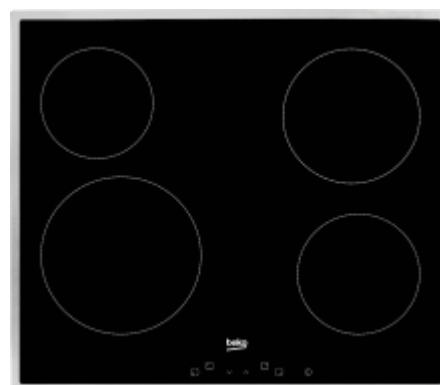

Vrsta grejne ploče

Staklokeramika

Broj nivoa kuvanja

9

Vrsta displeja

Slim Touch kontrole

Boja

Crna

- Vrsta grejne ploče :Staklokeramika
- Broj nivoa kuvanja :9
- Vrsta displeja :Slim Touch kontrole
- Boja :Crna

Osnovne karakteristike

Širina	60 cm	Visina	3.7 cm
Dubina	50.5 cm	Vrsta grejne ploče	Staklokeramika
Konfiguracija gorionika	4 staklokeramičke zone	Vrsta displeja	Slim Touch kontrole
Broj nivoa kuvanja	9	Boja	Crna
Serija proizvoda	b300	Ukupna električna snaga	6800 W

Tehnologije

Vrsta grejne ploče	Staklokeramika	Boja	Crna
Vrsta displeja	Slim Touch kontrole		

Dizajn

Dizajn gorionika	Staklo	Okvir ploče	Da
-------------------------	--------	--------------------	----

Detalji o grejnoj zoni