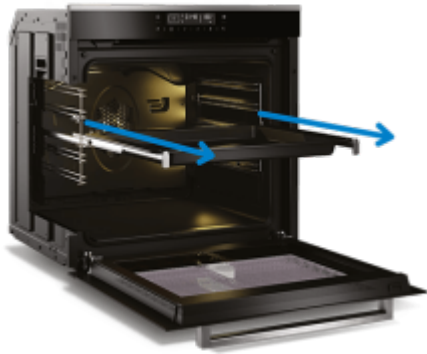

- Jasan pogled na ono što se dešava unutar rerne
- Bezbedna polica koja se jednostavno izvlači

Osnovne karakteristike

Broj rerni	1	Vrsta rerne	Multifunkcionalna
Broj funkcija	8	Vrsta displeja	LED Display - Touchcontrol Prologue/Beyond-Good+ (Beast)
Klasa energetske efikasnosti rerne	A	Čišćenje parom	SteamShine®
Vrsta otvaranja vrata	Otvaranje na dole	Vrsta grejne ploče	Staklokeramika
Konfiguracija gorionika	4 staklokeramičke zone	Seriya proizvoda	b300
Boja	Nerđajući čelik	Zapremina rerne	72 L

Tehnologije

Vrsta grila	Električni gril	Rashlađivanje ventilatorom	Da
--------------------	-----------------	-----------------------------------	----

Dizajn

Vrsta osvetljenja	1 x Round Halogen Light (Top)	SoftClose® vrata	Da
Vrsta displeja	LED Display - Touchcontrol Prologue/Beyond-Good+ (Beast)	Staklo na vratima koje se može skinuti	Da
Broj rerni	1	Teleskopske police	Teleskopske police u 1 nivou
Broj nivoa polica	Nosači za police u 5 nivoa	Broj nivoa polica u gornjoj rerni	2 nivoa

Halogeno osvetljenje

Jasan pogled na ono što se dešava unutar rerne

Želite da vidite kako napreduje priprema hrane, ali ne želite da gubite toplotu kada otvorite vrata? Pomoću halogenog osvetljenja možete da vidite celu unutrašnjost rerne i da pratite kako vaši specijaliteti napreduju i bez otvaranja vrata.