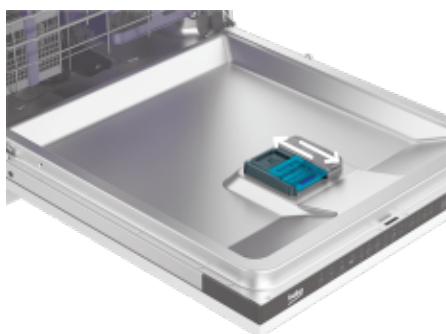

Dubina	57 cm	Težina	34.6 kg
Visina ambalaže	85.9 cm	Širina ambalaže	64.4 cm
Dubina ambalaže	66.1 cm	Težina upakovanog uređaja	37.3 kg

Bezbednost

Sigurnosni sistem na ulazu za vodu

WaterSafe™

Pouzdanost. Beko

Mi smo testirali da se vi ne biste stresirali.

Vrata frižidera otvorena su i zatvorena 300.000 puta i to sa punim policama. Veš mašina je testirana pranjem prostirke dimenzija 70x195 cm i težinom od samo 1.66 kg. Donja korpa mašine za pranje posuđa je opterećena težinom od 16 kg i izvučena je i uvučena 100.000 puta. Svi testovi su izvršeni u Arcelik laboratorijama, pod nadzorom TÜV.

Klizni dozer za deterđent

Poklopac dozer koji se lako otvara

Vodite računa da ne povredite prste dok otvarate dozer za deterđent. Klizni dozer za deterđent se veoma lako otvara i zatvara, pa je dodavanje deterđenta lakše nego ikada.