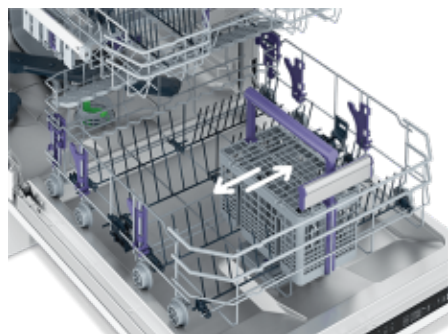

Klizna korpa za escajg

Više prostora za šerpe i tiganje na donjoj polici

Korpa za escajg je praktična stvar, ali može da smeta kada želite da smestite veliku šerpu na donju policu. Klizna korpa za escajg je rešenje za ovaj problem budući da može da se pomera na desnu i levu stranu, tako da dobijate dovoljno mesta za veće posuđe.