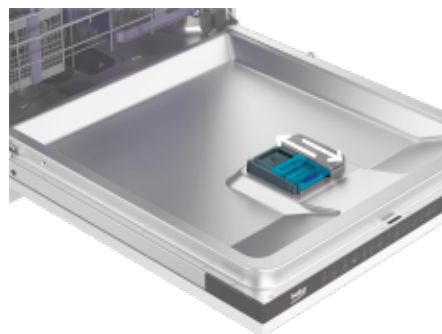

Klizna korpa za escajg

Više prostora za šerpe i tiganje na donjoj polici

Korpa za escajg je praktična stvar, ali može da smeta kada želite da smestite veliku šerpu na donju policu. Klizna korpa za escajg je rešenje za ovaj problem budući da može da se pomera na desnu i levu stranu, tako da dobijate dovoljno mesta za veće posuđe.