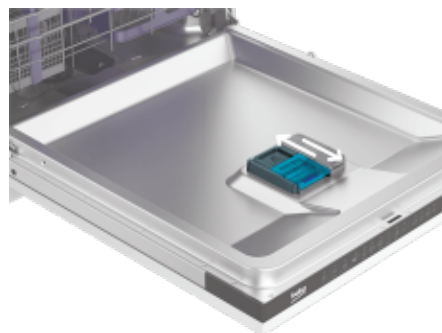

Pouzdana. Beko

Mi smo testirali da se vi ne biste stresirali.

Vrata frižidera otvorena su i zatvorena 300.000 puta i to sa punim policama. Veš mašina je testirana pranjem prostirke dimenzija 70x195 cm i težinom od samo 1.66 kg. Donja korpa mašine za pranje posuđa je opterećena težinom od 16 kg i izvučena je i uvučena 100.000 puta. Svi testovi su izvršeni u Arcelik laboratorijama, pod nadzorom TÜV.

Fast+

3 puta brže čišćenje

Ponekad nemate vremena da čekate dok se završi ceo ciklus pranja. Funkcija Fast+ ubrzava ciklus pranja za do 3 puta* uz optimalan efekat, što znači da će sudovi biti spremni za serviranje za tili čas.* Testirano u našim laboratorijama.

Klizni dozer za deterdžent

Poklopac dozer koji se lako otvara

Vodite računa da ne povredite prste dok otvarate dozer za deterdžent. Klizni dozer za deterdžent se veoma lako otvara i zatvara, pa je dodavanje deterdženta lakše nego ikada.