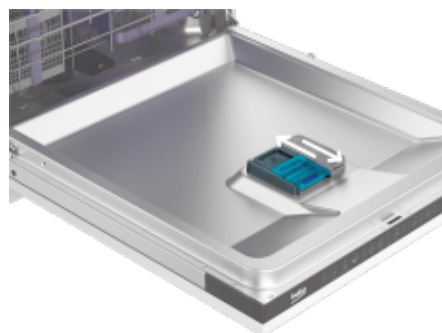

Police SoftTouch™

Nežno fiksiranje čaša sa stopom

Još jedna skupocena čaša je slomljena jer se preturila na druge sudove tokom pranja? Patentirane SoftTouch™ police na gornjoj korpi bezbedno fiksiraju čaše sa stopama tako da se neće oštetiti tokom pranja. Pored toga, policama za šolje može da se podešava visina, tako da možete bezbedno da smestite lomljive sudove.