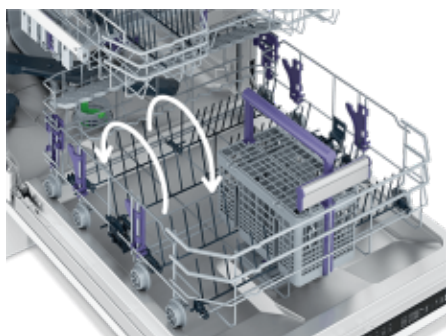

SteamGloss®

Čaše bez tragova kamenca

Sto je postavljen, ali čaše izgledaju kao da imaju tragove vode po sebi. SteamGloss® je produženi program od 10 minuta posle kojeg će vaše čaše blistati kao da su nove. Uz 23%* sjajnije stakleno posuđe i 30%* sjajnije porcelan, na sledećoj večeri ćete zadiviti sve goste. *Testirano od strane nezavisnih laboratorija

Lako sklopiva podloga za tanjire

Dodatni prostor za šerpe i tiganje

Svaki put kada kuvate koristite šerpe i tiganje različitih veličina, pa vam je potrebna mašina koja zadovoljava vaše potrebe. Lako sklopivu podlogu za tanjire možete jednostavno da sklonite da biste oslobodili prostor za velike šerpe i tiganje. Iza vas su dani kada ste morali ručno da perete velike šerpe i tiganje!