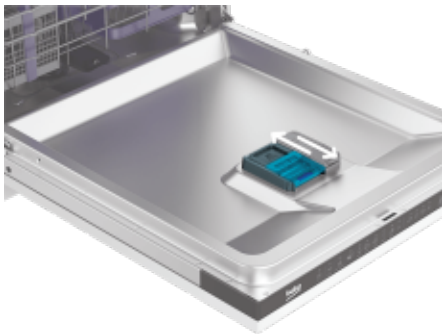

Klizni dozer za deterdžent

Poklopac dozer koji se lako otvara

Vodite računa da ne povredite prste dok otvarate dozer za deterdžent. Klizni dozer za deterdžent se veoma lako otvara i zatvara, pa je dodavanje deterdženta lakše nego ikada.

TrayWash™

Intenzivno čišćenje 3 pleha istovremeno

Ne dozvolite da vam nesnosan posao čišćenja plehova oduzima vreme za kuvanje i pečenje. Uz dovoljno prostora za 3 pleha i snažan program čišćenja pod jakim pritiskom, TrayWash™ će obaviti sav težak posao umesto vas. Sada možete da uživajte u pripremi kolača i da se zasladite.