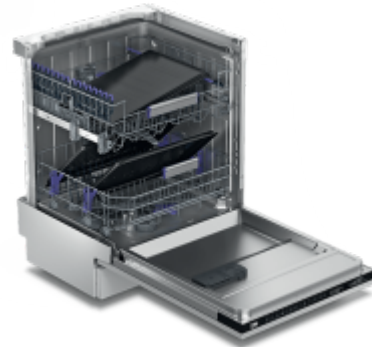

Dizajn

Boja	Pearl Inox	Materijal kade	Kada od nerđajućeg čelika
-------------	------------	-----------------------	---------------------------

Vrsta displeja	LED	Direktan pristup kontrolnom sistemu	B7 - BLDC
Dizajn propelera	CornerIntense	Automatsko otvaranje vrata	Da
Klizni dispenser za deterđžent	Da	Tip montiranja vrata	SelfFit®

TrayWash™

Intenzivno čišćenje 3 pleha istovremeno

Ne dozvolite da vam nesnosan posao čišćenja plehova oduzima vreme za kuvanje i pečenje. Uz dovoljno prostora za 3 pleha i snažan program čišćenja pod jakim pritiskom, TrayWash™ će obaviti sav težak posao umesto vas. Sada možete da uživajte u pripremi kolača i da se zasladite.