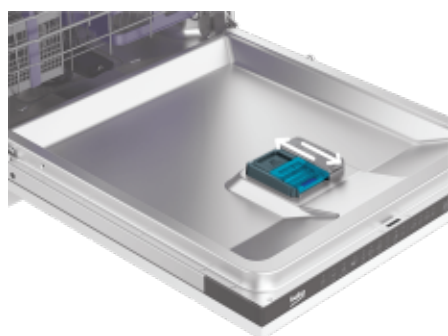

Klizni dozer za deterđent

Poklopac dozer koji se lako otvara

Vodite računa da ne povredite prste dok otvarate dozer za deterđent. Klizni dozer za deterđent se veoma lako otvara i zatvara, pa je dodavanje deterđenta lakše nego ikada.