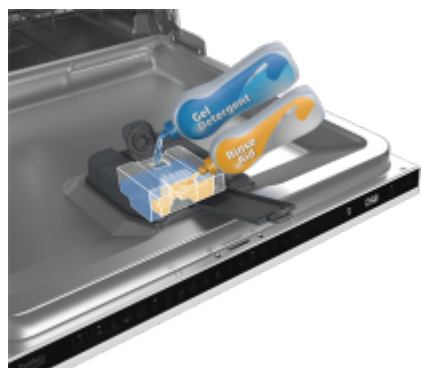

Sigurnosni sistem na ulazu za vodu

WaterSafe+™

Pouzdanost. Beko

Mi smo testirali da se vi ne biste stresirali.

Vrata frižidera otvorena su i zatvorena 300.000 puta i to sa punim policama. Veš mašina je testirana pranjem prostirke dimenzija 70x195 cm i težinom od samo 1.66 kg. Donja korpa mašine za pranje posuđa je opterećena težinom od 16 kg i izvučena je i uvučena 100.000 puta. Svi testovi su izvršeni u Arcelik laboratorijama, pod nadzorom TÜV.