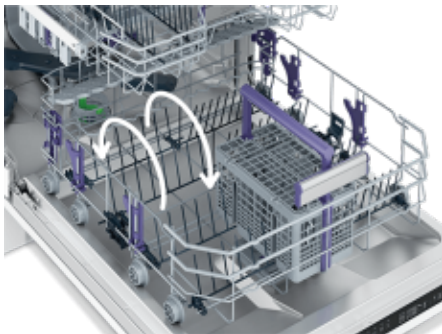

Police SoftTouch™

Nežno fiksiranje čaša sa stopom

Još jedna skupocena čaša je slomljena jer se preturila na druge sudove tokom pranja? Patentirane SoftTouch™ police na gornjoj korpi bezbedno fiksiraju čaše sa stopama tako da se neće oštetiti tokom pranja. Pored toga, policama za šolje može da se podešava visina, tako da možete bezbedno da smestite lomljive sudove.

TrayWash™

Intenzivno čišćenje 3 pleha istovremeno

Ne dozvolite da vam nesnosan posao čišćenja plehova oduzima vreme za kuvanje i pečenje. Uz dovoljno prostora za 3 pleha i snažan program čišćenja pod jakim pritiskom, TrayWash™ će obaviti sav težak posao umesto vas. Sada možete da uživate u pripremi kolača i da se zasladite.