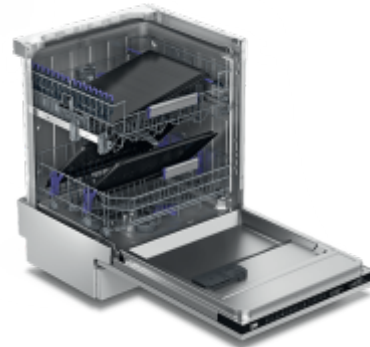

Police SoftTouch™

Nežno fiksiranje čaša sa stopom

Još jedna skupocena čaša je slomljena jer se preturila na druge sudove tokom pranja? Patentirane SoftTouch™ police na gornjoj korpi bezbedno fiksiraju čaše sa stopama tako da se neće oštetiti tokom pranja. Pored toga, policama za šolje može da se podešava visina, tako da možete bezbedno da smestite lomljive sudove.

SteamGloss®

Čaše bez tragova kamena

Sto je postavljen, ali čaše izgledaju kao da imaju tragove vode po sebi. SteamGloss® je produženi program od 10 minuta posle kojeg će vaše čaše blistati kao da su nove. Uz 23%* sjajnije stakleno posuđe i 30%* sjajnije porcelan, na sledećoj večeri ćete zadiviti sve goste. *Testirano od strane nezavisnih laboratorija

TrayWash™

Intenzivno čišćenje 3 pleha istovremeno

Ne dozvolite da vam nesnosan posao čišćenja plehova oduzima vreme za kuvanje i pečenje. Uz dovoljno prostora za 3 pleha i snažan program čišćenja pod jakim pritiskom, TrayWash™ će obaviti sav težak posao umesto vas. Sada možete da uživate u pripremi kolača i da se zasladite.