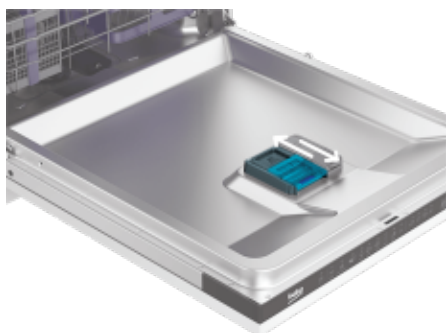

Klizni dozer za deterdžent

Poklopac dozer koji se lako otvara

Vodite računa da ne povredite prste dok otvarate dozer za deterdžent. Klizni dozer za deterdžent se veoma lako otvara i zatvara, pa je dodavanje deterdženta lakše nego ikada.