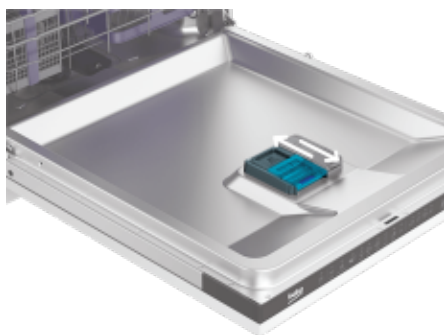

Klizni dozer za deterdžent

Poklopac dozer koji se lako otvara

Vodite računa da ne povredite prste dok otvarate dozer za deterdžent. Klizni dozer za deterdžent se veoma lako otvara i zatvara, pa je dodavanje deterdženta lakše nego ikada.