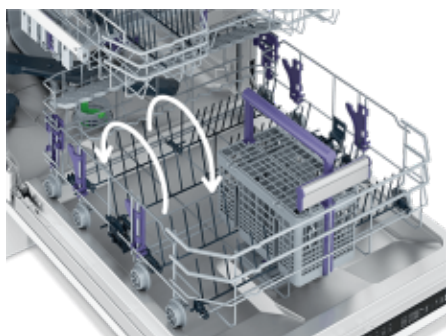

SteamGloss®

Čaše bez tragova kamenca

Sto je postavljen, ali čaše izgledaju kao da imaju tragove vode po sebi. SteamGloss® je produženi program od 10 minuta posle kojeg će vaše čaše blistati kao da su nove. Uz 23%* sjajnije stakleno posuđe i 30%* sjajniji porcelan, na sledećoj večeri ćete zadiviti sve goste. *Testirano od strane nezavisnih laboratorija

Lako sklopiva podloga za tanjire

Dodatni prostor za šerpe i tiganje

Svaki put kada kuvate koristite šerpe i tiganje različitih veličina, pa vam je potrebna mašina koja zadovoljava vaše potrebe. Lako sklopivu podlogu za tanjire možete jednostavno da sklonite da biste oslobodili prostor za velike šerpe i tiganje. Iza vas su dani kada ste morali ručno da perete velike šerpe i tiganje!