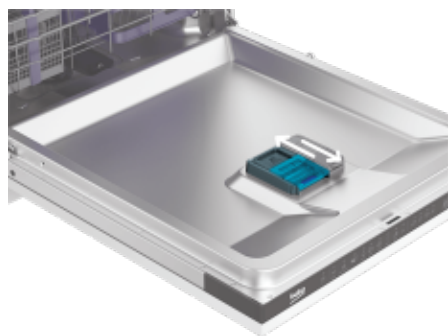

Fast+

3 puta brže čišćenje

Ponekad nemate vremena da čekate dok se završi ceo ciklus pranja. Funkcija Fast+ ubrzava ciklus pranja za do 3 puta* uz optimalan efekat, što znači da će sudovi biti spremni za serviranje za tili čas.* Testirano u našim laboratorijama.