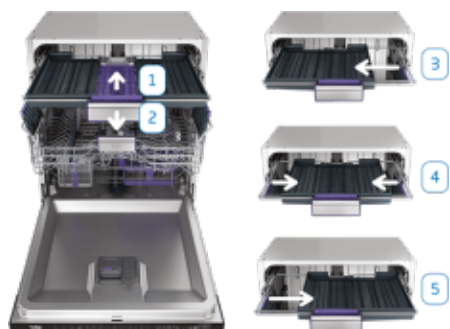

SelfFit®

Vrata su stabilna pod svakim uglom

Kada vadite sudove iz mašine, otvorena vrata zauzimaju toliko prostora da vam ograničavaju kretanje. Uz SelfFit® možete da postavite vrata u koji god položaj želite tako da vam neće smetati kada stavljate sudove u mašinu ili ih vadite iz nje. Pored toga, zahvaljujući svom čvrstom mehanizmu može izdržati panel nameštaja do 9 kg.

LedSpot™

Lampica indikatora za status

Ako je vaša ugradna mašina za pranje sudova toliko tiha da ponekada niste sigurni da li radi ili ne, tu je LedSpot™. LedSpot™ je indikator statusa programa koji sija u pod, kod postolja mašine, i pokazuje da li mašina radi. Više ne morate da nagađate kada treba da izvadite sudove.

FlexiDrawer™

Korpa za escajg može da se postavi u 5 položaja radi lakšeg slaganja sudova

Poslednje o čemu želite da razmišljate nakon specijalne proslave jeste ručno pranje najfinijih čaša za koktel ili vino. Na sreću, FlexiDrawer™ omogućava postavljanje korpe za escajg u 5 različitih položaja u zavisnosti od prostora koji vam je potreban na gornjoj polici. Sada u mašini za pranje sudova možete da perete čak i čaše sa veoma visokom stopicom.