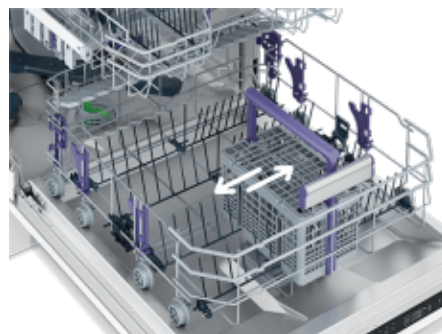

Bezbednost

Sigurnosni sistem na ulazu za vodu	WaterSafe™		
---	------------	--	--

Pouzdanost. Beko

Mi smo testirali da se vi ne biste stresirali.

Vrata frižidera otvorena su i zatvorena 300.000 puta i to sa punim policama. Veš mašina je testirana pranjem prostirke dimenzija 70x195 cm i težinom od samo 1.66 kg. Donja korpa mašine za pranje posuđa je opterećena težinom od 16 kg i izvučena je i uvučena 100.000 puta. Svi testovi su izvršeni u Arcelik laboratorijama, pod nadzorom TÜV.

SelfFit®

Vrata su stabilna pod svakim uglom

Kada vadite sudove iz mašine, otvorena vrata zauzimaju toliko prostora da vam ograničavaju kretanje. Uz SelfFit® možete da postavite vrata u koji god položaj želite tako da vam neće smetati kada stavljate sudove u mašinu ili ih vadite iz nje. Pored toga, zahvaljujući svom čvrstom mehanizmu može izdržati panel nameštaja do 9 kg.

Klizna korpa za escajg

Više prostora za šerpe i tiganje na donjoj polici

Korpa za escajg je praktična stvar, ali može da smeta kada želite da smestite veliku šerpu na donju policu. Klizna korpa za escajg je rešenje za ovaj problem budući da može da se pomera na desnu i levu stranu, tako da dobijate dovoljno mesta za veće posuđe.