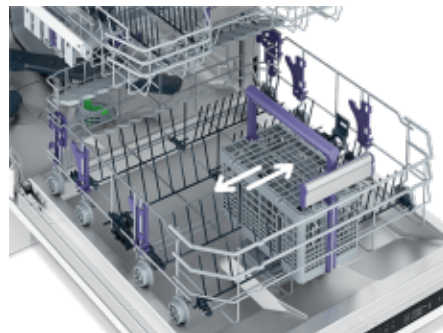

SelfFit®

Vrata su stabilna pod svakim uglom

Kada vadite sudove iz mašine, otvorena vrata zauzimaju toliko prostora da vam ograničavaju kretanje. Uz SelfFit® možete da postavite vrata u koji god položaj želite tako da vam neće smetati kada stavljate sudove u mašinu ili ih vadite iz nje. Pored toga, zahvaljujući svom čvrstom mehanizmu može izdržati panel nameštaja do 9 kg.

Klizna korpa za escajg

Više prostora za šerpe i tiganje na donjoj polici

Korpa za escajg je praktična stvar, ali može da smeta kada želite da smestite veliku šerpu na donju policu. Klizna korpa za escajg je rešenje za ovaj problem budući da može da se pomera na desnu i levu stranu, tako da dobijate dovoljno mesta za veće posuđe.