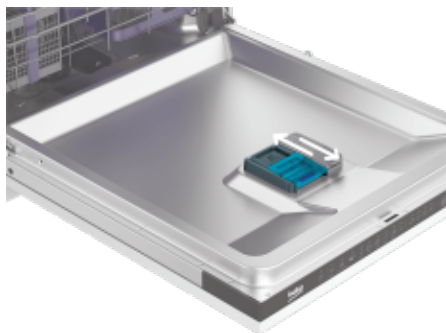

SelfFit®

Vrata su stabilna pod svakim uglom

Kada vadite sudove iz mašine, otvorena vrata zauzimaju toliko prostora da vam ograničavaju kretanje. Uz SelfFit® možete da postavite vrata u koji god položaj želite tako da vam neće smetati kada stavljate sudove u mašinu ili ih vadite iz nje. Pored toga, zahvaljujući svom čvrstom mehanizmu može izdržati panel nameštaja do 9 kg.

Klizna korpa za escajg

Više prostora za šerpe i tiganje na donjoj polici

Korpa za escajg je praktična stvar, ali može da smeta kada želite da smestite veliku šerpu na donju policu. Klizna korpa za escajg je rešenje za ovaj problem budući da može da se pomera na desnu i levu stranu, tako da dobijate dovoljno mesta za veće posuđe.