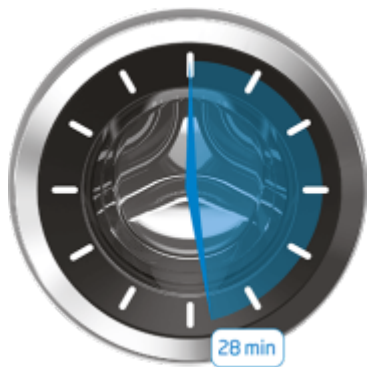

AntiCrease

AntiCrease®

Automatski nastavak pranja

Ako ne volite da peglate (a ko voli?), predstavljamo vam funkciju AntiCrease®. Kada je ova funkcija aktivirana mašina će se povremeno okretati po završenom pranju sledećih 8 sati kako se veš ne bi previše izgužvao. Peglanje će biti lakše.

Program DrumClean+

Čist i svež bubanj

Nakon što ste mašinu koristili određeno vreme, bubanj počinje neprijatno da se oseća zbog vlage. Program DrumClean+ uklanja neprijatne mirise i dubinski očisti bubanj. Ne zaboravite, ako je bubanj čist i odeća je čistija, posle svakog ciklusa.

Program Daily Xpress

Pranje pune mašine veša za 28 minuta

Ako vam se čini da je potrebna čitava večnost da mašina završi pranje veša, isprobajte program Daily Xpress. Sa programom Daily Xpress možete da operete punu mašinu veša za samo 28 minuta, na temperaturi od 30 °C. Veš će biti opran pre nego što završite gledanje one polusatne epizode serije koju nikako da odgledate.

Program za sportsku odeću / odeću za aktivnosti na otvorenom

Zaštita za vodootporne tkanine

Ako volite da boravite u prirodi ili da se bavite sportom, znate da je adekvatna odeća pametna investicija, poput druge opreme. Program za sportsku odeću / odeću za aktivnosti na otvorenom sprečava gužvanje odeće u bubnju i tako čuva njenu vodootpornost i prozračnost zahvaljujući smanjenom okretanju bubnja. Spremni ste za avanturu.