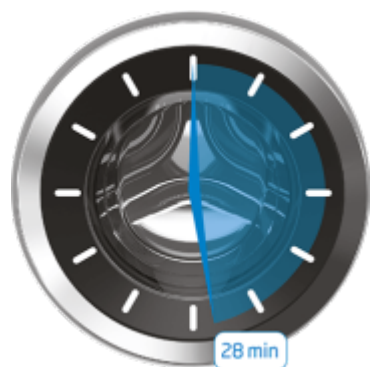

Visina ambalaže	88 cm	Širina ambalaže	65 cm
Dubina ambalaže	51.5 cm	Težina upakovanog uređaja	62 kg

Bezbednost

Dečija sigurnosna zaštita	Da	Zaštita od prelivanja	Da
Kontrola neravnomerno raspoređenog veša	Da	Automatsko prilagođavanje količine vode	Da

Pouzdanost. Beko

Mi smo testirali da se vi ne biste stresirali.

Vrata frižidera otvorena su i zatvorena 300.000 puta i to sa punim policama. Veš mašina je testirana pranjem prostirke dimenzija 70x195 cm i težinom od samo 1.66 kg. Donja korpa mašine za pranje posuđa je opterećena težinom od 16 kg i izvučena je i uvučena 100.000 puta. Svi testovi su izvršeni u Arcelik laboratorijama, pod nadzorom TÜV.

Program Daily Xpress

Pranje pune mašine veša za 28 minuta

Ako vam se čini da je potrebna čitava večnost da mašina završi pranje veša, isprobajte program Daily Xpress. Sa programom Daily Xpress možete da operete punu mašinu veša za samo 28 minuta, na temperaturi od 30 °C. Veš će biti opran pre nego što završite gledanje one polusatne epizode serije koju nikako da odgledate.