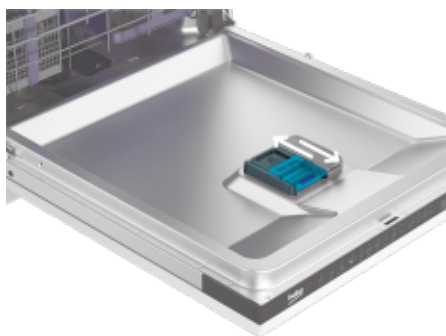

Gyermekezár	Igen	Vízbemenet-biztonság	WaterSafe™
--------------------	------	-----------------------------	------------

Quick&Shine program

Tiszta és száraz edények mindössze 58 perc alatt

A Quick&Shine / Quick&Clean program egy gyors, ugyanakkor teljes értékű program, amely mindössze 58 perc alatt játszva elmossa és megszártja az edényeket.