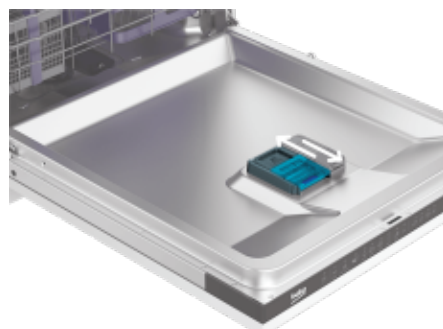

Elcsúsztatható fedelű mosogatószer adagoló

Könnyen nyitható adagolófedél

Ügyeljen rá, hogy ne sértse meg az ujjait, amikor megpróbálja kinyitni a mosogatószer adagolót. Az elcsúsztatható fedelű mosogatószer adagolót annyira könnyű kinyitni és becsukni, hogy szinte már gyerekjáték.