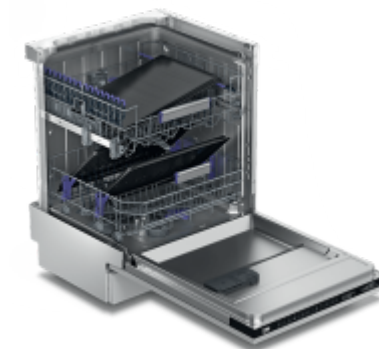

SteamGloss®

Staklo bez vodenih mrlja

Stol je postavljen, ali vaše čaše izgledaju kao da na njima ima tragova vode. SteamGloss® ima 10-minutni produženi ciklus topline koji osigurava sjaj čaša kao da su potpuno nove. Sa staklenim posuđem koje sjaji za 23% *, a porculanskim za 30% *, vaš će sljedeći postavljeni stol zaslijebiti sve prisutne. * Testirano u neovisnim laboratorijima

TrayWash™

Intenzivno čišćenje 3 pekača istovremeno

Ne dopustite da vas užasan posao pranja pladnja spriječi u kuhanju i pečenju. S prostorom za 3 pladnja i snažnim programom čišćenja pladnja pod visokim pritiskom, TrayWash™ za vas obavlja težak posao. Sada možete napraviti kolač i pojesti ga.