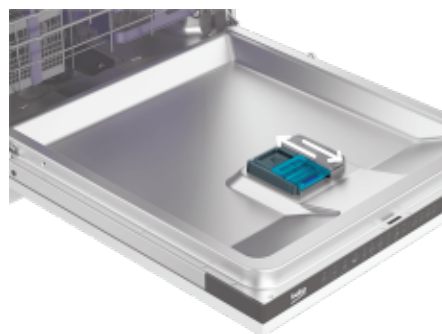

SteamGloss®

Staklo bez vodenih mrlja

Stol je postavljen, ali vaše čaše izgledaju kao da na njima ima tragova vode. SteamGloss® ima 10-minutni produženi ciklus topline koji osigurava sjaj čaša kao da su potpuno nove. Sa staklenim posuđem koje sjaji za 23% *, a porculanskim za 30% *, vaš će sljedeći postavljeni stol zaslijebiti sve prisutne. * Testirano u neovisnim laboratorijima