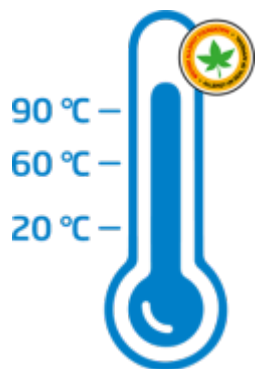

Program Hygiene+

Vrhunski higijenski rezultati pri bilo kojoj temperaturi

Osobe s alergijama previše dobro znaju da neke grinje i bakterije mogu ostati na odjeći i nakon pranja. Program Hygiene + kombinira osjetljive kontrole temperature s dodatnim ciklusima ispiranja i centrifugiranja kako bi se osiguralo uklanjanje tih mikroorganizama iz rublja. Radeći u rasponu od 20 ° C do 90 ° C, Allergy UK odobrava ciklus od 60 ° C za uklanjanje 99,9% alergena.

Odjeća za van / Sportski program

Zaštita za vodonepropusne tkanine

Ako ste osoba koja se kreća na otvorenom ili sportist, znate da je odgovarajuća odjeća dio ulaganja, baš kao i druga oprema. Sporo vrtenje programa Outdoor / Sports Program sprječava trenje unutar bubnja, pomažući vašoj odjeći da sačuva svoje vodonepropusne značajke i prozračnost. Sada izađite i uživajte u avanturi.

Fast+

Do 55% brže čišćenje

Ako mislite da je život prekratak za sjedenje i čekanje završetka perilice rublja, evo nečega za povratak vremena. Funkcija Fast + automatski prepoznaje vrstu tkanine i količinu odjeće, optimizirajući program pranja i dopuštajući vam da smanjite trajanje programa do 55% * pritiskom na gumb.* Testirano u unutarnjim laboratorijima