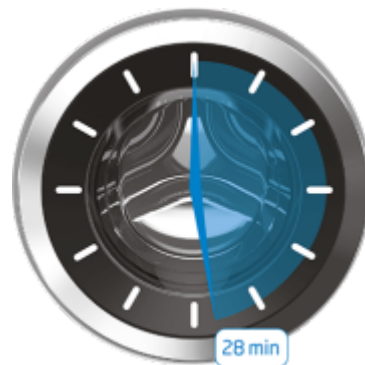

Dnevni Xpress program

Čišćenje punog kapaciteta za 28 min

Ako smatrate da perilici treba cijela vječnost da završi pranje, isprobajte program Daily Xpress. Daily Xpress omogućuje vam pranje pune perilice za samo 28 minuta, na 30 ° C. Rublje će vam biti oprano prije nego što budete mogli pogledati onu polusatnu komediju koju ste planirali pogledati.