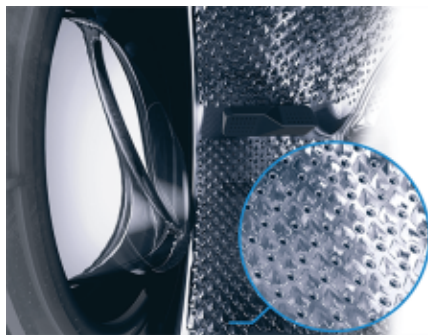

AquaWave®

Djelovanje bubnja nalik valovima za nježniji tretman

Pranje i sušenje mogu utjecati na odjeću. Zakrivljeno staklo na vratima sustava AquaWave® i posebno dizajnirane lopatice koje okreću rublje poput valova u bubnju, nježnije se odnose prema odjeći i poboljšavaju performanse pranja. Sljedeći put kad ti netko pokloni odjeću i ti odgovoriš: 'Što, ova stara stvar?' možda govoriš istinu.