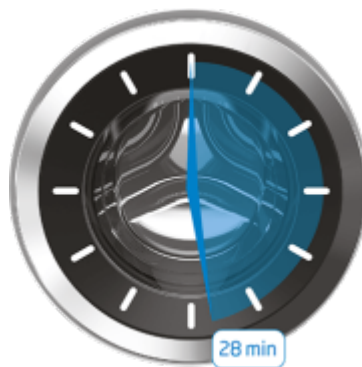

Dnevni Xpress program

Čišćenje punog kapaciteta za 28 min

Ako smatrate da perilici treba cijela vječnost da završi pranje, isprobajte program Daily Xpress. Daily Xpress omogućuje vam pranje pune perilice za samo 28 minuta, na 30 ° C. Rublje će vam biti oprano prije nego što budete mogli pogledati onu polusatnu komediju koju ste planirali pogledati.

Program GentleCare™

Osjetljive pamučne tkanine dulje izgledaju kao nove

Neki pamučni odjevni predmeti su nježniji od drugih i treba ih tretirati kao takve. Program GentleCare™ štiti teksturu osjetljivih tkanina poput tkanog i češljanog pamuka zahvaljujući algoritmu za nježno pranje i obrtanje. Sada možete bezbrižno ubaciti svoju osjetljivu pamučnu odjeću u perilicu rublja i duže uživati u njoj.

Odjeća za van / Sportski program

Zaštita za vodonepropusne tkanine

Ako ste osoba koja se kreća na otvorenom ili sportist, znate da je odgovarajuća odjeća dio ulaganja, baš kao i druga oprema. Sporo vrtnje programa Outdoor / Sports Program sprječava trenje unutar bubnja, pomažući vašoj odjeći da sačuva svoje vodonepropusne značajke i prozračnost. Sada izađite i uživajte u avanturi.