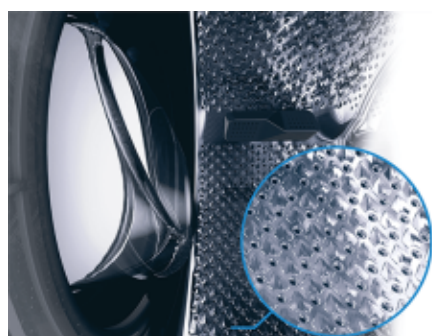

AquaWave®

Djelovanje bubnja nalik valovima za nježniji tretman

Pranje i sušenje mogu utjecati na odjeću. Zakrivljeno staklo na vratima sustava AquaWave® i posebno dizajnirane lopatice koje okreću rublje poput valova u bubnju, nježnije se odnose prema odjeći i poboljšavaju performanse pranja. Sljedeći put kad ti netko pokloni odjeću i ti odgovoriš: 'Što, ova stara stvar?' možda govoriš istinu.