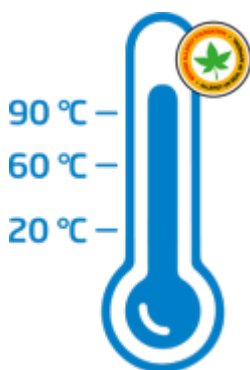

Program GentleCare™

Osjetljive pamučne tkanine dulje izgledaju kao nove

Neki pamučni odjevni predmeti su nježniji od drugih i treba ih tretirati kao takve. Program GentleCare™ štiti teksturu osjetljivih tkanina poput tkanog i češljanog pamuka zahvaljujući algoritmu za nježno pranje i obrtanje. Sada možete bezbrižno ubaciti svoju osjetljivu pamučnu odjeću u perilicu rublja i duže uživati u njoj.