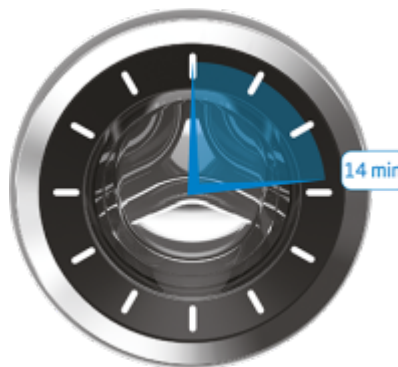

Xpress Super kratki 14-minutni program

2 kg čistog rublja u 14 min

Ne zahtijeva sva odjeća intenzivno pranje. Ponekad će stvar riješiti čak i brzo pranje. Program Xpress Super Short 14 Min omogućuje pranje do 2 kg rublja u samo 14 minuta. 2 kg možda ne zvuči previše, ali to je poput 20 majici! To je više nego dovoljno da možete izaći.