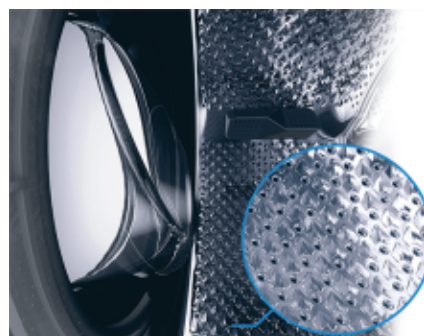

AntiCrease®

Rublje bez nabora

Ako glačanje nije vaš omiljeni posao (je li bilo kome?), upoznajte funkciju AntiCrease® koju pokreće IonGuard® tehnologija. Na kraju ciklusa bubanj se nekoliko puta zavrti kako bi odjeća bila svježija i bez bora. To vam omogućava manje glačanja pa umjesto toga možete raditi ono što više volite.

AquaWave®

Djelovanje bubnja nalik valovima za nježniji tretman

Pranje i sušenje mogu utjecati na odjeću. Zakrivljeno staklo na vratima sustava AquaWave® i posebno dizajnirane lopatice koje okreću rublje poput valova u bubnju, nježnije se odnose prema odjeći i poboljšavaju performanse pranja. Sljedeći put kad ti netko pokloni odjeću i ti odgovoriš: 'Što, ova stara stvar?' možda govoriš istinu.