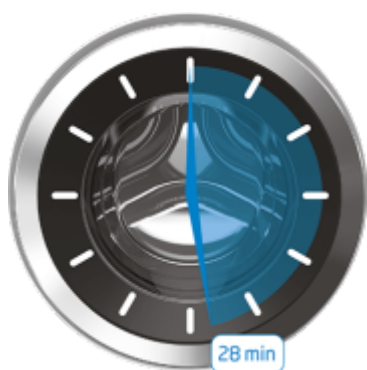

AntiCrease®

Rublje bez nabora

Ako glačanje nije vaš omiljeni posao (je li bilo kome?), upoznajte funkciju AntiCrease® koju pokreće IonGuard® tehnologija. Na kraju ciklusa bubanj se nekoliko puta zavrti kako bi odjeća bila svježija i bez bora. To vam omogućava manje glačanja pa umjesto toga možete raditi ono što više volite.

AquaWave®

Djelovanje bubnja nalik valovima za nježniji tretman

Pranje i sušenje mogu utjecati na odjeću. Zakrivljeno staklo na vratima sustava AquaWave® i posebno dizajnirane lopatice koje okreću rublje poput valova u bubnju, nježnije se odnose prema odjeći i poboljšavaju performanse pranja. Sljedeći put kad ti netko pokloni odjeću i ti odgovoriš: 'Što, ova stara stvar?' možda govoriš istinu.