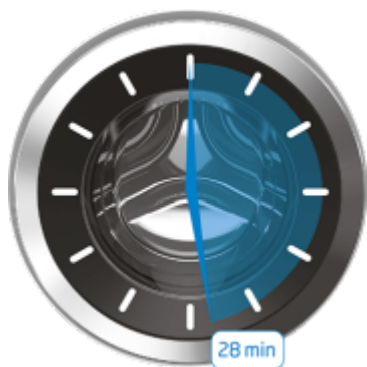

Xpress Super kratki 14-minutni program

2 kg čistog rublja u 14 min

Ne zahtijeva sva odjeća intenzivno pranje. Ponekad će stvar riješiti čak i brzo pranje. Program Xpress Super Short 14 Min omogućuje pranje do 2 kg rublja u samo 14 minuta. 2 kg možda ne zvuči previše, ali to je poput 20 majici! To je više nego dovoljno da možete izaći.

AquaWave®

Djelovanje bubnja nalik valovima za nježniji tretman

Pranje i sušenje mogu utjecati na odjeću. Zakrivljeno staklo na vratima sustava AquaWave® i posebno dizajnirane lopatice koje okreću rublje poput valova u bubnju, nježnije se odnose prema odjeći i poboljšavaju performanse pranja. Sljedeći put kad ti netko pokloni odjeću i ti odgovoriš: 'Što, ova stara stvar?' možda govoriš istinu.