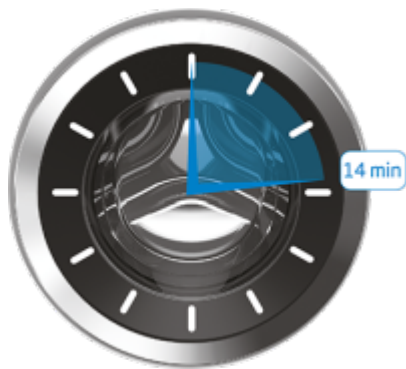

Xpress Super kratki 14-minutni program

2 kg čistog rublja u 14 min

Ne zahtijeva sva odjeća intenzivno pranje. Ponekad će stvar riješiti čak i brzo pranje. Program Xpress Super Short 14 Min omogućuje pranje do 2 kg rublja u samo 14 minuta. 2 kg možda ne zvuči previše, ali to je poput 20 majici! To je više nego dovoljno da možete izaći.

AquaWave®

Djelovanje bubnja nalik valovima za nježniji tretman

Pranje i sušenje mogu utjecati na odjeću. Zakrivljeno staklo na vratima sustava AquaWave® i posebno dizajnirane lopatice koje okreću rublje poput valova u bubnju, nježnije se odnose prema odjeći i poboljšavaju performanse pranja. Sljedeći put kad ti netko pokloni odjeću i ti odgovoriš: 'Što, ova stara stvar?' možda govoriš istinu.

Dnevni Xpress program

Čišćenje punog kapaciteta za 28 min

Ako smatrate da perilici treba cijela vječnost da završi pranje, isprobajte program Daily Xpress. Daily Xpress omogućuje vam pranje pune perilice za samo 28 minuta, na 30 ° C. Rublje će vam biti oprano prije nego što budete mogli pogledati onu polusatnu komediju koju ste planirali pogledati.

Program GentleCare™

Osjetljive pamučne tkanine dulje izgledaju kao nove

Neki pamučni odjevni predmeti su nježniji od drugih i treba ih tretirati kao takve. Program GentleCare™ štiti teksturu osjetljivih tkanina poput tkanog i češljanog pamuka zahvaljujući algoritmu za nježno pranje i obrtanje. Sada možete bezbrižno ubaciti svoju osjetljivu pamučnu odjeću u perilicu rublja i duže uživati u njoj.