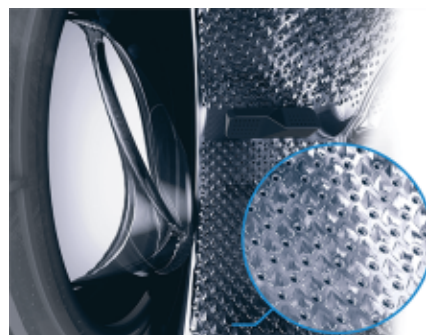

AquaWave®

Djelovanje bubnja nalik valovima za nježniji tretman

Pranje i sušenje mogu utjecati na odjeću. Zakrivljeno staklo na vratima sustava AquaWave® i posebno dizajnirane lopatice koje okreću rublje poput valova u bubnju, nježnije se odnose prema odjeći i poboljšavaju performanse pranja. Sljedeći put kad ti netko pokloni odjeću i ti odgovoriš: 'Što, ova stara stvar?' možda govoriš istinu.