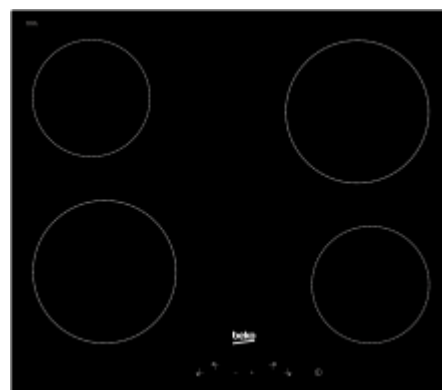

**Typ desky**  
sklokeramická

**Počet úrovní ohřevu**  
9

**Typ displeje**  
Úzké dotekové ovládání

**Barva**  
Černá

- Typ desky :sklokeramická
- Počet úrovní ohřevu :9
- Typ displeje :Úzké dotekové ovládání
- Barva :Černá

### Hlavní vlastnosti

<b>Šířka</b>	60 cm	<b>Výška</b>	3.7 cm
<b>Hloubka</b>	51 cm	<b>Typ desky</b>	sklokeramická
<b>Konfigurace plotýnek</b>	4 sklokeramické zóny	<b>Typ displeje</b>	Úzké dotekové ovládání
<b>Počet úrovní ohřevu</b>	9	<b>Barva</b>	Černá
<b>Produktová řada</b>	b300	<b>Celkový elektrický výkon</b>	6000 W
<b>Produktové EAN</b>	8690842352195	<b>Produktové číslo</b>	7756287601

### Technologie

<b>Typ desky</b>	sklokeramická	<b>Barva</b>	Černá
<b>Typ displeje</b>	Úzké dotekové ovládání		

## Detaily varné zóny

<b>Konfigurace plotýnek</b>	4 sklokeramické zóny	<b>Počet úrovní ohřevu</b>	9
<b>Přední levá zóna</b>	Ø180 mm - 1800 W	<b>Přední pravá zóna</b>	Ø140 mm - 1200 W
<b>Zadní levá zóna</b>	Ø140 mm - 1200 W	<b>Zadní pravá zóna</b>	Ø180 mm - 1800 W
<b>Počet elektrických zón</b>	4		