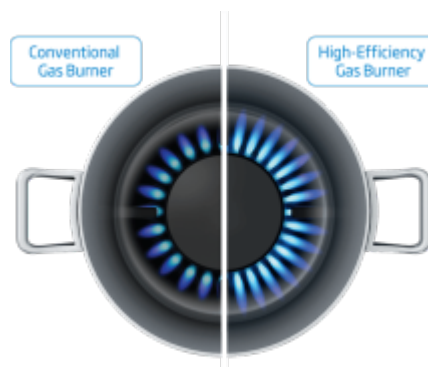

Vysoce účinný plynový hořák

Rychlejší a úspornější vaření

Hořáky s vysokou účinností lépe využívají přívod plynu, takže jsou až o 25 % účinnější než klasický hořák. To šetří čas při vaření i energii.

Bezpečnostní pojistka zhasnutí plamene

Bezpečné vaření na plynu

Pojistka proti zhasnutí zabraňuje úniku plynu na prázdko bez plamene. To se hodí zejména při přetečení hrnce. Součástí plynové desky Beko je také integrované zapalování pro bezpečné zapálení plamene bez použití sirek nebo zapalovače.