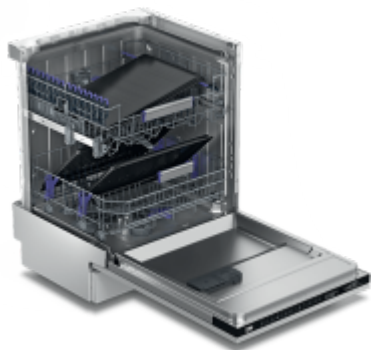

Hlavní vlastnosti

Typ konstrukce	Plně vestavná	Velikost	Šířka 60 cm
Počet sad	16	Spotřeba vody za cyklus	9,5 L
Třída en. účinnosti	B	Hlučnost	43 dBA
Typ displeje	LED	Příborová zásuvka	Příborová zásuvka plně šíře
Nastavení výšky horního koše	3 polohový Acrobat	Snadno skládatelné držáky talířů (spodní koš)	4
Snadno skládatelné držáky talířů (horní koš)	3	Fast+™	Ano
Spodní rameno pro intenzivní mytí	Ano	Odložený program	Ano, s manuálním nastavením až na 24 hod.

Příborová přihrádka

Pěkně umyté příbory i více místa

Příborová přihrádka poskytuje dostatek prostoru pro rozložení příborů a drobného nádobí a je vybavená vlastním sprchováním. Díky přihrádce se ve spodním koši uvolní další místo pro velké kusy nádobí.

Držáky plechů TrayWash™

Prostorově úsporné mytí plechů

Praktické držáky TrayWash umožňují umístit a mýt více plechů najednou a šetří místo v myčce.

Signalizace provozu na podlahu

Světelná signalizace provozu