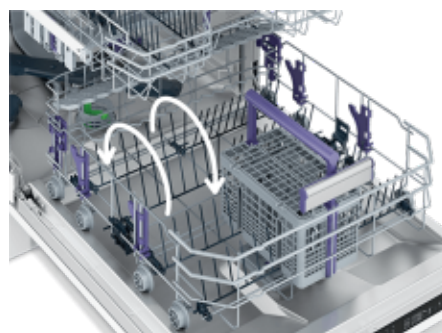

Držáky plechů TrayWash™

Prostorově úsporné mytí plechů

Praktické držáky TrayWash umožňují umístit a mýt více plechů najednou a šetří místo v myčce.

Signalizace provozu na podlahu

Světelná signalizace provozu

LED signalizace provozu na podlahu vám elegantně řekne, kdy myčku neotevírat, a přitom neruší jednotný design kuchyňské linky.

Direct Access ovládání

Rychlé a snadné ovládání

Přímé ovládání Direct Access umožňuje zvolit program a mycí funkce bez překlíkávání. Díky tomu je spuštění myčky snadné a rychlé.

Sklopné držáky nádobí

Místo navíc na hrnce a pánve

Při každém vaření používáte hrnce a pánve různých velikostí, a potřebujete myčku, která to chápe. Držáky nádobí v našich myčkách můžete snadno sklopit nebo úplně vyjmout a místo nich dát velké hrnce a pánve. Doby, kdy bylo nutné mýt největší nádobí ručně, už jsou bohudík dávno pryč!

SelfFit®

Stabilní poloha dvířek v jakékoliv poloze

Chcete vyjmout nádobí z myčky, ale otevřená dvířka zabírají tolik místa, že se okolo dá sotva projít. Díky funkci SelfFit® můžete dvířka otevřít do jakékoliv polohy a vkládat nebo vyjímat nádobí, aniž by vám dvířka překážela. Odolný mechanismus navíc dokáže unést nábytková dvířka o hmotnosti až 9 kg.