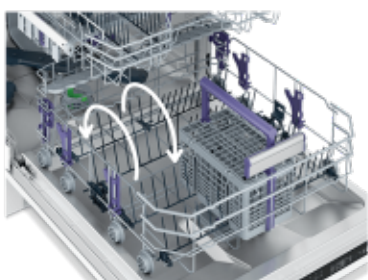

Sklopné držáky nádobí

Místo navíc na hrnce a pánve

Při každém vaření používáte hrnce a pánve různých velikostí, a potřebujete myčku, která to chápe. Držáky nádobí v našich myčkách můžete snadno sklopit nebo úplně vyjmout a místo nich dát velké hrnce a pánve. Doby, kdy bylo nutné mýt největší nádobí ručně, už jsou bohudík dávno pryč!