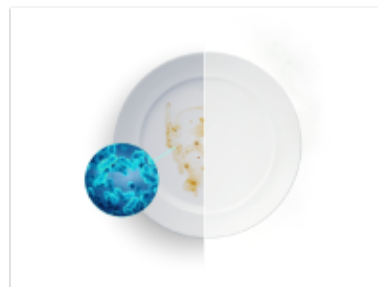

Rameno CornerIntense™

Perfektně umyté nádobí i v rozích myčky

Oproti běžnému mycímu ramenu má CornerIntense™ jiný tvar a pohybuje se po čtverci, nikoliv po kružnici jako běžné rameno. Díky tomu se voda dostane do všech rohů myčky a umyje nádobí v rozích stejně dobře, jako by bylo umístěné uprostřed spodního koše. Nádobí tak lze rozmístit po celé ploše mycího koše s jistotou, že bude dobře umyté.

Zóna DeepWash

Konečně umyté láhve i hrnce

Vnitřek lahví a vysokých sklenic se špatně myje v ruce i v myčce. Speciální zóna DeepWash má proto držák a systém trysek navíc. Díky nim se voda dostane do všech míst uvnitř nádoby a není potřeba ji domývat ručně kartáčem. Po vyjmutí držáku lze zónu s tryskami využít i pro umytí zaschlých nečistot v hrnci.

Funkce HygieneIntense

Pára na nečistoty a bakterie

Funkci HygieneIntense lze přidat k vybraným programům, během kterého nádobí umyje a zároveň vydezinfikuje. K tomu využívá páru, která pronikne do všech záhybů, a oplach horkou vodou navíc. Je ideální na mytí dětských lahví a plastových krabiček, protože je zvládne umýt i bez použití mycího prostředku, kterým plastové nádobí často načichne.