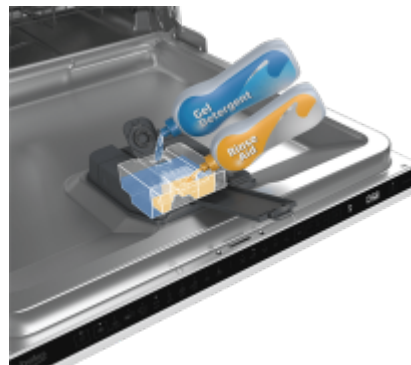

Funkce Fast+

Rychlé mytí, když je návštěva za dveřmi

Funkci Fast+ lze zvolit k delším programům jako je Eco, Intensive nebo Sklo. Upraví průběh mycího programu tak, aby byl kratší téměř až o polovinu, ale stále s dobrým výsledkem mytí.

Automatické dávkování AutoDose

Pohlídá správné dávkování prostředku

Zásobník AutoDose stačí doplnit jednou za čas a samotné dávkování už řeší sám. Tím se vyhnete nadměrnému dávkování a ulevíte nejen své peněžence, ale i přírodě, protože se do odpadní vody dostane až o 28 % méně mycího prostředku. A navíc je to pohodlné a rychlejší než třeba rozbalovat tabletu.

Signalizace provozu na podlahu

Světelná signalizace provozu

LED signalizace provozu na podlahu vám elegantně řekne, kdy myčku neotevírat, a přitom neruší jednotný design kuchyňské linky.

Sklopné držáky nádobí