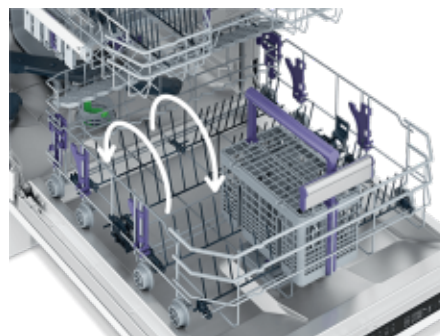

Signalizace provozu na podlahu

Světelná signalizace provozu

LED signalizace provozu na podlahu vám elegantně řekne, kdy myčku neotevírat, a přitom neruší jednotný design kuchyňské linky.

Sklopné držáky nádobí

Místo navíc na hrnce a pánve

Při každém vaření používáte hrnce a pánve různých velikostí, a potřebujete myčku, která to chápe. Držáky nádobí v našich myčkách můžete snadno sklopit nebo úplně vyjmout a místo nich dát velké hrnce a pánve. Doby, kdy bylo nutné mýt největší nádobí ručně, už jsou bohudík dávno pryč!

SelfFit®

Stabilní poloha dvířek v jakékoliv poloze

Chcete vyjmout nádobí z myčky, ale otevřená dvířka zabírají tolik místa, že se okolo dá sotva projít. Díky funkci SelfFit® můžete dvířka otevřít do jakékoliv polohy a vkládat nebo vyjímat nádobí, aniž by vám dvířka překážela. Odolný mechanismus navíc dokáže unést nábytková dvířka o hmotnosti až 9 kg.