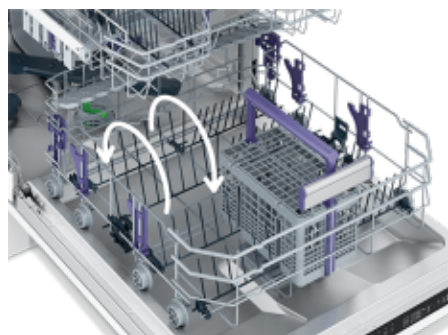

Signalizace provozu na podlahu

Světelná signalizace provozu

LED signalizace provozu na podlahu vám elegantně řekne, kdy myčku neotevírat, a přitom neruší jednotný design kuchyňské linky.

Sklopné držáky nádobí

Místo navíc na hrnce a pánve

Při každém vaření používáte hrnce a pánve různých velikostí, a potřebujete myčku, která to chápe. Držáky nádobí v našich myčkách můžete snadno sklopit nebo úplně vyjmout a místo nich dát velké hrnce a pánve. Doby, kdy bylo nutné mýt největší nádobí ručně, už jsou bohudík dávno pryč!