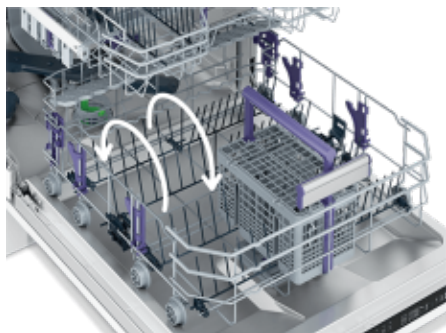

Direct Access ovládání

Rychlé a snadné ovládání

Přímé ovládání Direct Access umožňuje zvolit program a mycí funkce bez překlíkávání. Díky tomu je spuštění myčky snadné a rychlé.