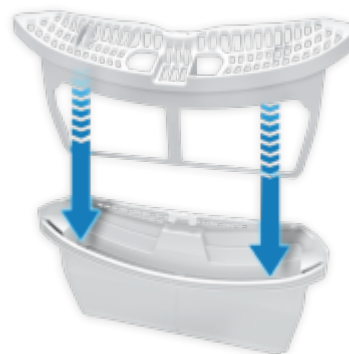

EcoGentle™

Nižší spotřeba a oblečení jako nové

Tepelné čerpadlo EcoGentle™ umožňuje sušení při nižší teplotě. To má vliv nejen na kvalitu oblečení, protože neztrácí svůj tvar a barvu, ale také na nižší spotřebu energie.