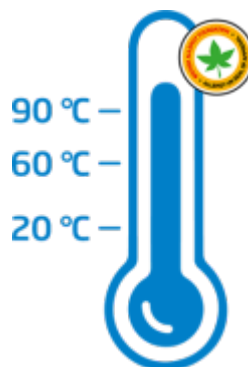

Program DrumClean+

Čistý buben jako nový

Díky neustálé vlhkosti v bubnu pračky se může stát, že bude po čase trochu cítit. Program DrumClean+ spolu s foukáním teplého vzduchu AirTherapy® odstraní veškerý zápach a buben pořádně vyčistí. Nezapomeňte, čistá pračka znamená i čistší prádlo a to při každém praní.