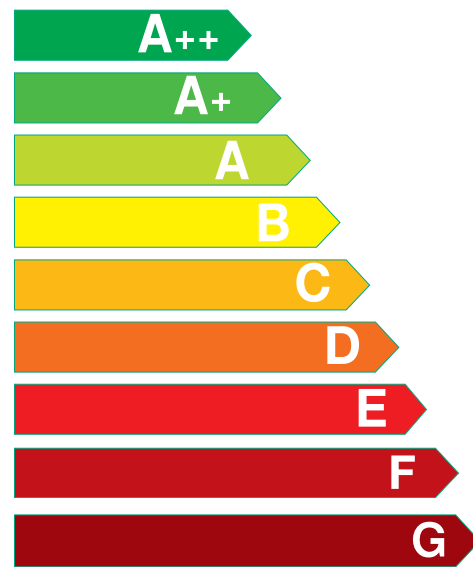

# Класс энергетической эффективности

Морозильник

Бренд

**beko**

Модель

B3RFNK292W

Наибольшая эффективность

**A+**

Наименьшая эффективность

Энергопотребление кВтч / год

(Основано на результатах 24-х часового стандартного теста)

**310**

Фактическое энергопотребление зависит от используемого режима и места расположения

Объём холодильного отделения, л