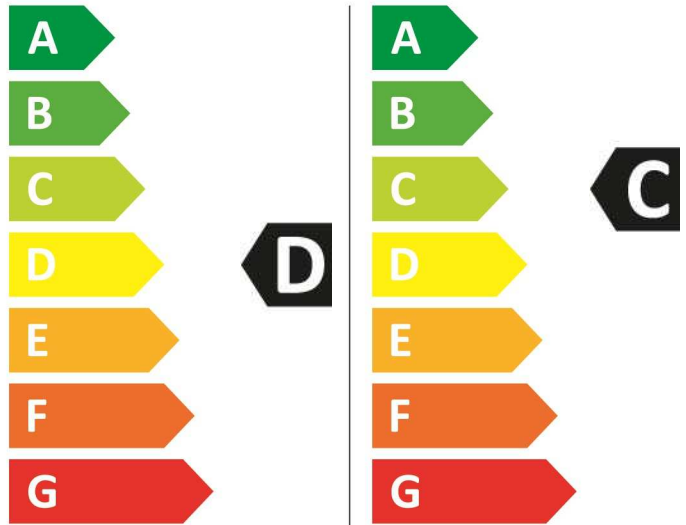

ENERG

Beko

5W8514CH1 7165145100

264 kWh/100^l

62 kWh/100^l

5,0 kg **8,0** kg

53 L **40** L

7:55 **3:38**