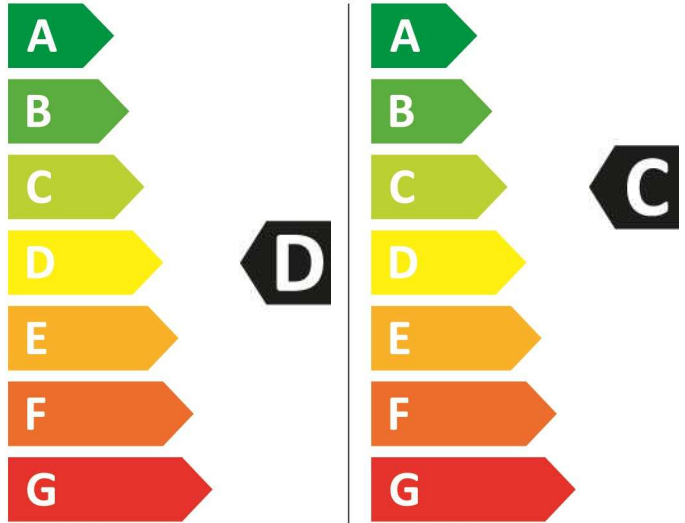

ENERG

Beko

HTV 8716 DSW BTR 7161547700

264 kWh/100

62 kWh/100

5,0 kg 8,0 kg

53 L 40 L

7:55 3:38