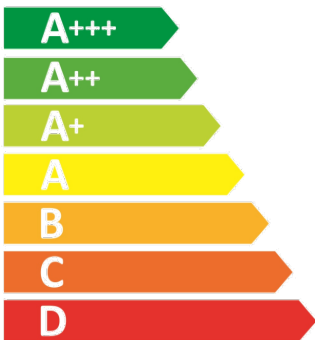

ENERG

енергия · ενέργεια

beko

BBIE17300B

7768287870

* цикъл . cyklus . portion . zyklus . πρόγραμμα . ciclo . tsükkel . ohjelma . ciklus . ciklas . cikls . čiklu . cyclus . cykl . ciclu . program . cykel

65/2014