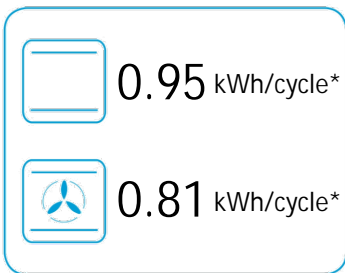

ENERG

енергия · ενέργεια

beko

BBIE17300B

7768287870

* цикъл . cyklus . portion . zyklus . πρόγραμμα . ciclo . tsükkel . ohjelma . ciklus . ciklas . cikls . čiklu . cyclus . cykl . ciclu . program . cykel

65/2014