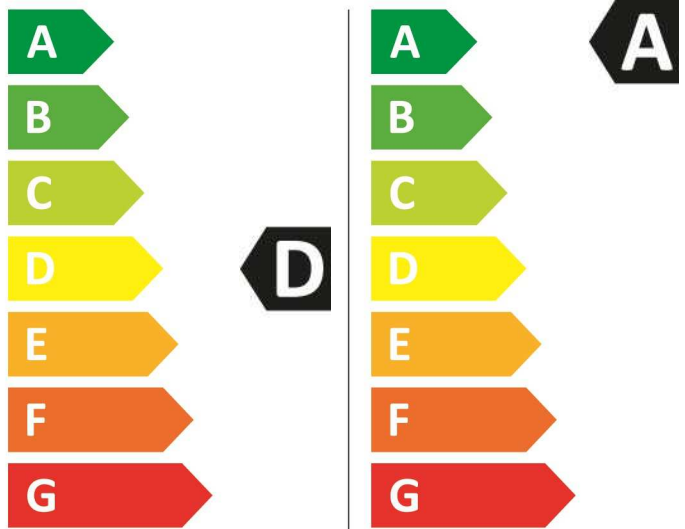

ENERG

beko

B5DFT88442W 7178551700

264 kWh/100

47 kWh/100

5,0 kg **8,0** kg

65 L **46** L

8:30 **3:38**