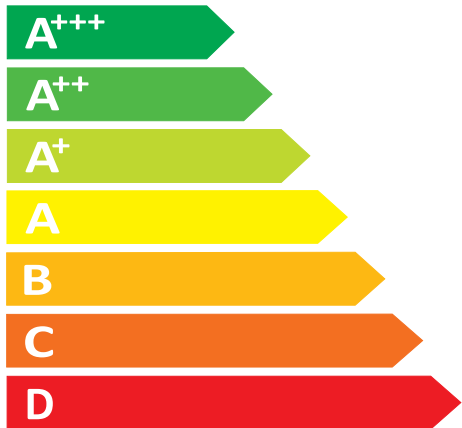

ENERG

енергия · ενέργεια

beko

**WUE 7636 X0A
7000640024**

A+++

ENERGIA · ЕНЕРГИЯ · ΕΝΕΡΓΕΙΑ
ENERGIJA · ENERGY · ENERGIE
ENERGI

173
kWh/annum

10339
L/annum