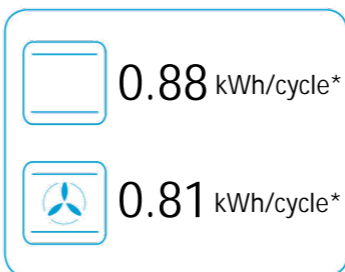

ENERG
енергия · ενεργεια

beko

BBIM13300XM
7724086714

* цикл · cyklus · portion · zyklus · Πρόγραμμα · ciclo · tsükkel · ohjelma · ciklus
ciklas · cikls · čiklu · cyclus · cykl · ciclu · program · cykel

65/2014